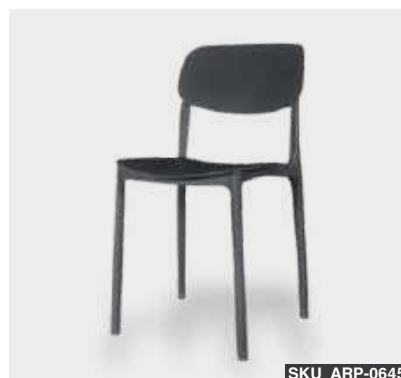

SKU ARP-0645

80,49 netto

Linea

Materiał: polipropylen (tworzywo sztuczne)
Kolor: czarny