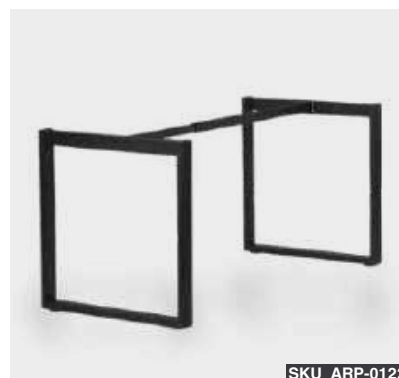

SKU ARP-0122

199,00 netto

Loft 122

Materiał: metal

Kolor: czarny

Rozmiar (rozsuwany): 96,5cm-159cmx69,5cm