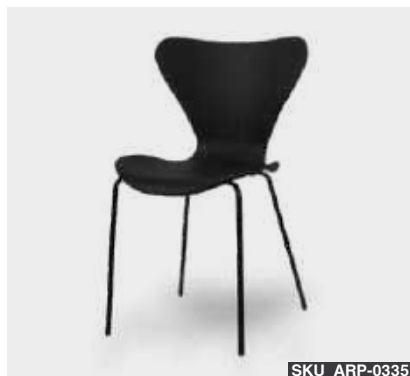

SKU ARP-0335

59,99 netto

Moderna

Materiał: polipropylen (tworzywo sztuczne)
Kolor: czarny