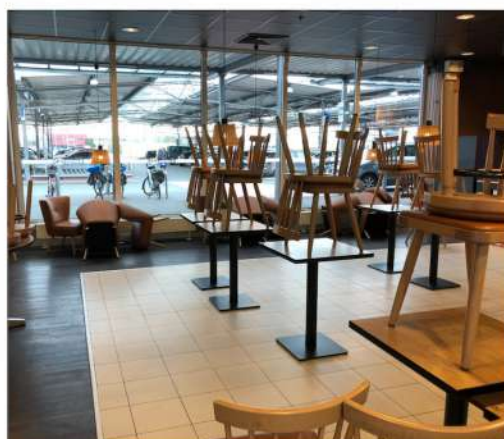

SKU ARP-0184

199,00
zł netto

SKU ARP-0179, ARP-0029-KO

STOLIK KAWIARNIANY ARP179

Kolor: dąb lancetot, dąb sonoma

Rozmiar: 68x68x3,6cm

Podstawa: ARP-0179

251,22
zł netto