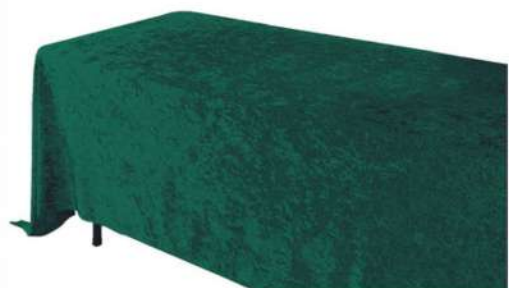

Kolor:

SKU ARP-0653

SKU ARP-0890

SKU ARP-0651

OBRUS WELUROWY FI340CM

199,00
zł netto

Kolor: zielony, różowy, beżowy, czarny

Gramatura: 180g